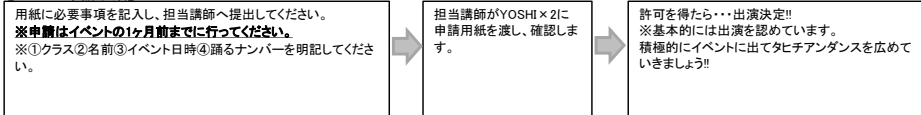

お支払い

- 各月の最後のクラス時に、翌月の月謝をお支払いください。
- ベーシッククラスは、クラスが始まる前にレッスン料をお支払いください。

クラス分け

- 入会時は基本的には入門クラスからスタートしていただけます。
- 上級クラスは土曜クラスもしくは月曜クラスを終えた方、'ARIOI TOKIO' クラスは上級クラスを終えた方が対象です。
- 年1度のスタジオ発表会は、所属クラスでの出演になります。
- ベーシッククラスのみ受講している場合は発表会に出演できません。発表会に出演する場合は、必ずクラス(※)に所属してください。
- ※入門、土曜日、月曜日、上級、エンジョイ、プレミアムクラス

ビジター

- 入会している方は、所属クラス以外のクラスを1回3,000円、もしくは月謝で受講することができます。
- ただし、発表会は所属クラスでの出演となります。

1回3,000円で受講する方	クラスが始まる前に、担当講師にお支払いください。
月謝で受講する方	所属クラスと同様、各月の最後のクラス時に翌月の月謝をお支払いください。

イベント

- 入会している方は、年に1度のスタジオ発表会に出演することができます。
- **個人でイベント(友人の結婚式や地域のお祭りなど)に出演する場合は、YOSHI×2の許可が必要です。**
- ※クラスで習った振付を披露する場合は、**※報酬を得ることは禁止しています。**

【イベント申請手順】

休会・再入会

- 1ヶ月単位での休会となります。
- 休会を希望する月の月謝支払い時に、継続料3,000円/月をお支払いください。
- 休会が可能な期間は、最長3ヶ月までとなります。3ヶ月を超えると再度入会が必要となります。
- 所属クラスを休会している場合、ベーシッククラスはビジター料金(3,000円/1回)での受講になります。
- 再入会する場合は、再入会金10,000円をお支払いください。(スタジオオリジナルパレオはついておりません。)

その他

- 発表会やクラスの写真、動画などを使用させていただくことがあります。あらかじめご了承ください。
- 上記内容は変更する場合がありますので、ご了承ください。変更がある場合には、皆様に随時お知らせいたします。
- 何かご不明な点がありましたら、お気軽にお問い合わせください。